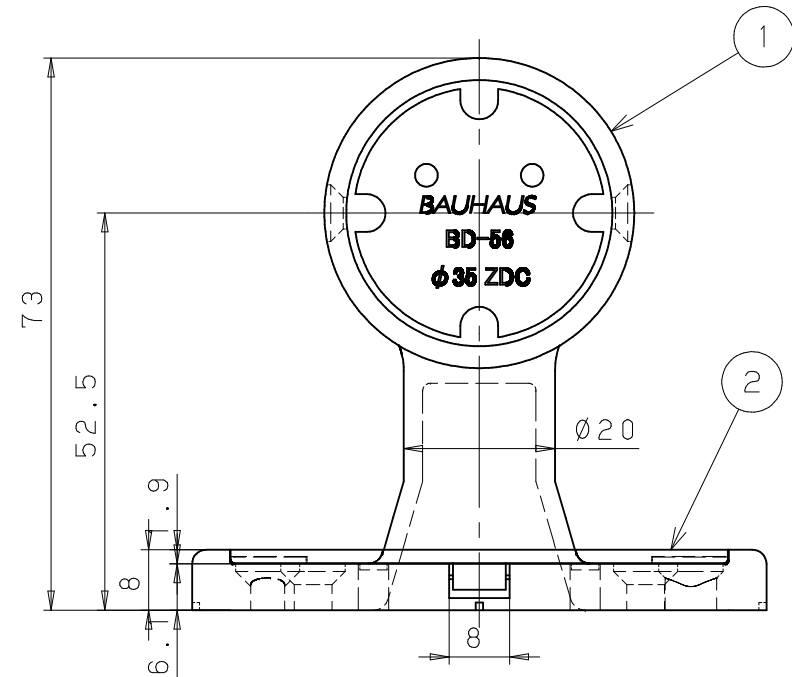

片番	訂正内容	日付	備考	押印	検印	承認
△						
△						

品名	商品コード	品番	色	備考
BAUHAUSセレクト	0405050	BD-56B	ブラウン	
35スリムエンドブラケット	0405051	BD-56G	ゴールド	
カバー付	0405052	BD-56S	シルバー	

品番	名称	数量	材質	表面処理	備考	記	名	製	承	検	設	製
4	手すり取付けねじ	2	SWCH18	頭部本体と同色塗装 Ep-Fe/Zn 8CM1	④丸皿タッピンねじ1種3.5×16溝付	事	BAUHAUSセレクト 35スリムエンドブラケット カバー付	尺 1 /	認	図	計	図
3	ブラケット取付けねじ	4	SWCH18	Ep-Fe/Zn 8CM1	④皿タッピンねじ1種4×40溝付							
2	(首振)スリムエンドブラケット座カバー	1	ABS	本体と同色塗装								
1	35スリムエンドブラケット本体	1	ZDC2	アクリル焼付塗装								
マツ六株式会社 MAZROC CO., LTD.												