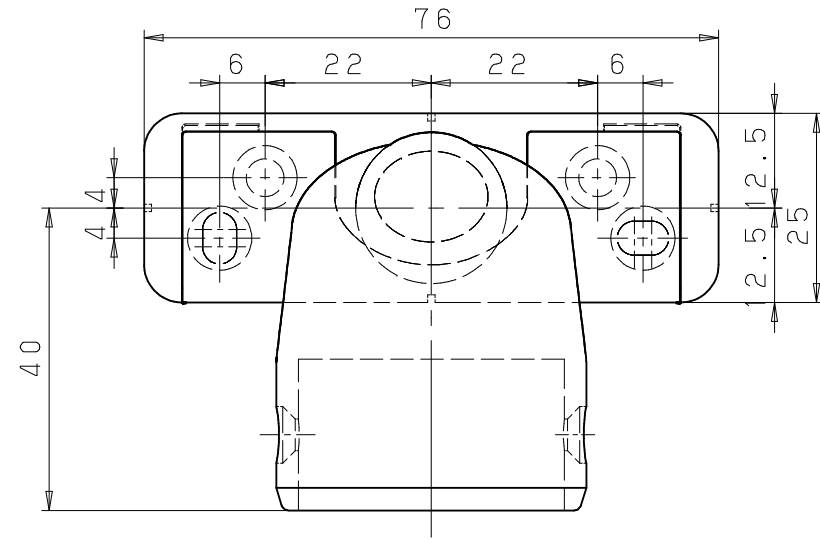

片番	訂正内容	日付	備考	押印	検印	承認
△						
△						

品名	商品コード	品番	色	備考
BAUHAUSセレクト	0405050	BD-56B	ブラウン	
35スリムエンドブラケット	0405051	BD-56G	ゴールド	
カバー付	0405052	BD-56S	シルバー	

品番	名称	数量	材質	表面処理	備考	記	名	製	承	検	設	製
4	手すり取付けねじ	2	SWCH18	頭部本体と同色塗装 Ep-Fe/Zn 8CM1	④丸皿タッピンねじ1種3.5×16溝付	事	BAUHAUSセレクト 35スリムエンドブラケット カバー付	尺 1 /	認	図	計	図
3	ブラケット取付けねじ	4	SWCH18	Ep-Fe/Zn 8CM1	④皿タッピンねじ1種4×40溝付							
2	(首振)スリムエンドブラケット座カバー	1	ABS	本体と同色塗装								
1	35スリムエンドブラケット本体	1	ZDC2	アクリル焼付塗装								
マツ六株式会社 MAZROC CO., LTD.												