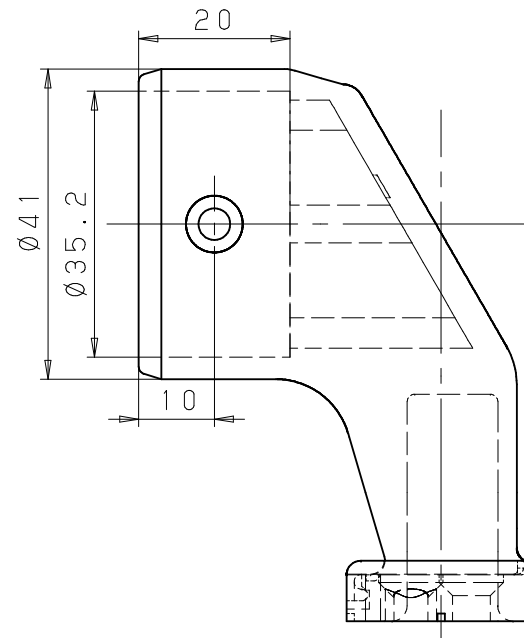

片番	訂正内容	日付	備考	押印	検印	承認
△						
△						

品名	商品コード	品番	色	備考
BAUHAUSセレクト	0405050	BD-56B	ブラウン	
35スリムエンドブラケット	0405051	BD-56G	ゴールド	
カバー付	0405052	BD-56S	シルバー	

品番	名称	数量	材質	表面処理	備考	記	名	製	承	検	設	製
4	手すり取付けねじ	2	SWCH18	頭部本体と同色塗装 Ep-Fe/Zn 8CM1	④丸皿タッピンねじ1種3.5×16溝付	事	BAUHAUSセレクト 35スリムエンドブラケット カバー付	尺 1 /	認	図	計	図
3	ブラケット取付けねじ	4	SWCH18	Ep-Fe/Zn 8CM1	④皿タッピンねじ1種4×40溝付							
2	(首振)スリムエンドブラケット座カバー	1	ABS	本体と同色塗装								
1	35スリムエンドブラケット本体	1	ZDC2	アクリル焼付塗装								
マツ六株式会社 MAZROC CO., LTD.												