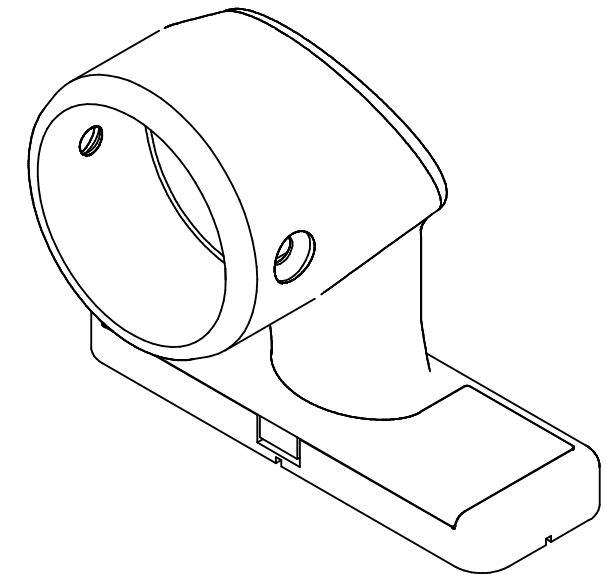

片番	訂正内容	日付	備考	押印	検印	承認
△						
△						

品名	商品コード	品番	色	備考
BAUHAUSセレクト	0405050	BD-56B	ブラウン	
35スリムエンドブラケット	0405051	BD-56G	ゴールド	
カバー付	0405052	BD-56S	シルバー	

品番	名称	数量	材質	表面処理	備考	記	名	製	承	検	設	製
4	手すり取付けねじ	2	SWCH18	頭部本体と同色塗装 Ep-Fe/Zn 8CM1	④丸皿タッピンねじ1種3.5×16溝付	事	BAUHAUSセレクト 35スリムエンドブラケット カバー付	尺 1 /	認	図	計	図
3	ブラケット取付けねじ	4	SWCH18	Ep-Fe/Zn 8CM1	④皿タッピンねじ1種4×40溝付							
2	(首振)スリムエンドブラケット座カバー	1	ABS	本体と同色塗装								
1	35スリムエンドブラケット本体	1	ZDC2	アクリル焼付塗装								
マツ六株式会社 MAZROC CO., LTD.												